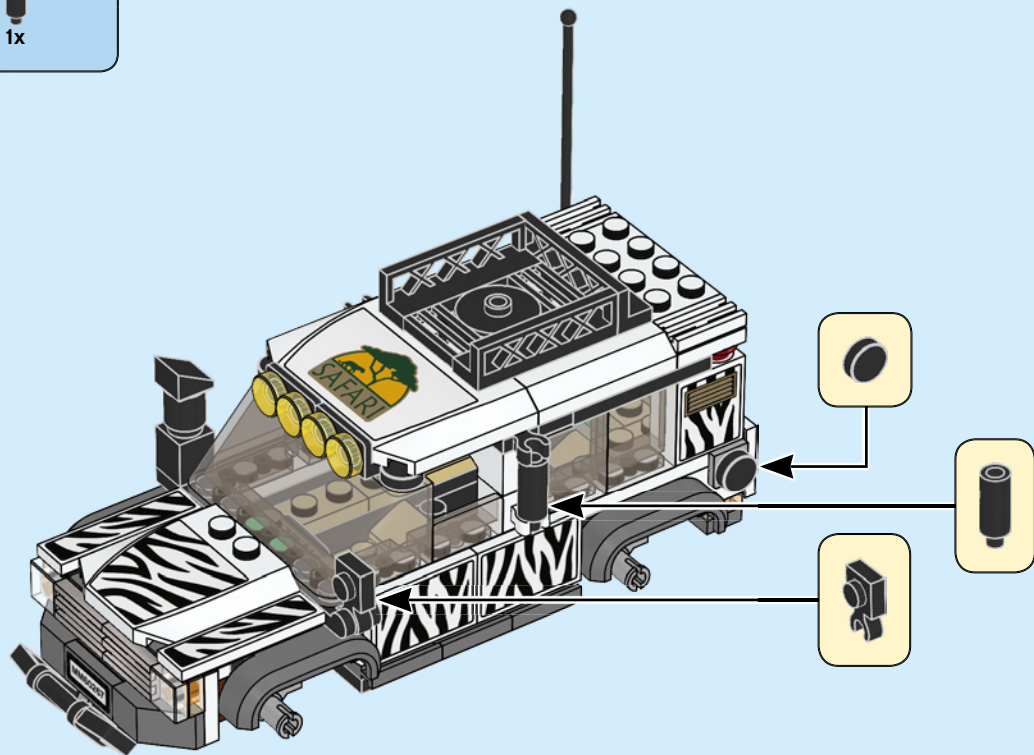

68

69

70

71

ManagerExcellentCrocodile

KingYummyChee'ah

PrincessBossyRooster

LEGO.com/apps